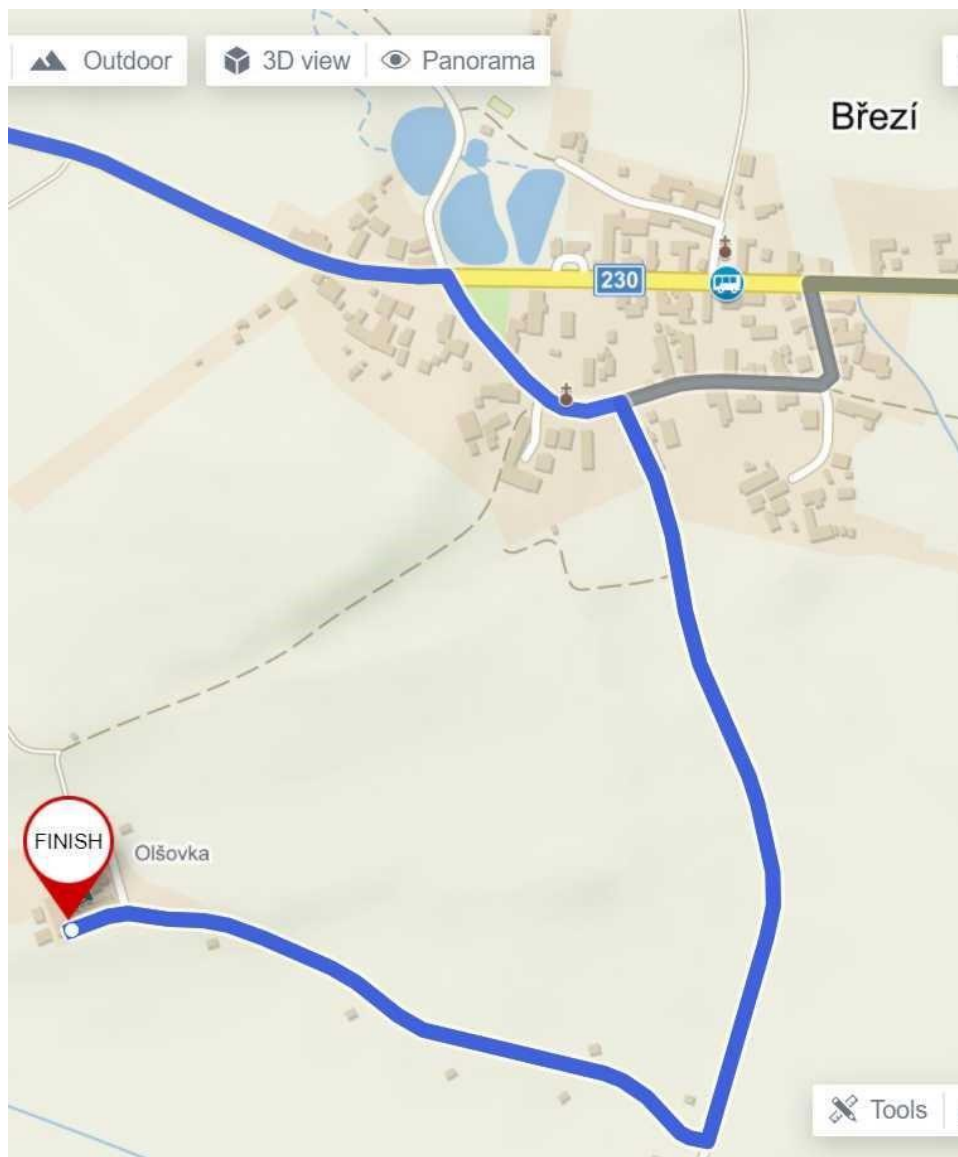

Důležité informace pro rodiče

Místo konání - adresa:

Náš BEZVA tábor, základna Ekologická farma Olšovka, Březí 37, Žinkovy, PSČ 335 01

[Navigovat Mapy.cz](#)

Telefonní kontakt na tábor: +420 724 241 811 – Mgr. Lenka Čengeryová (hl. vedoucí tábora)

Příjezd a odjezd:

- příjezd na tábor: sobota 2. 8. 2025 ve 14.30 – 15.30 hodin

- odjezd z tábora: pátek 15. 8. 2025 ve 12.00 – 13.00 hodin

Při nástupu na tábor odevzdejte hlavní vedoucí tábora:

- Prohlášení zákonných zástupců (2. část přihlášky)